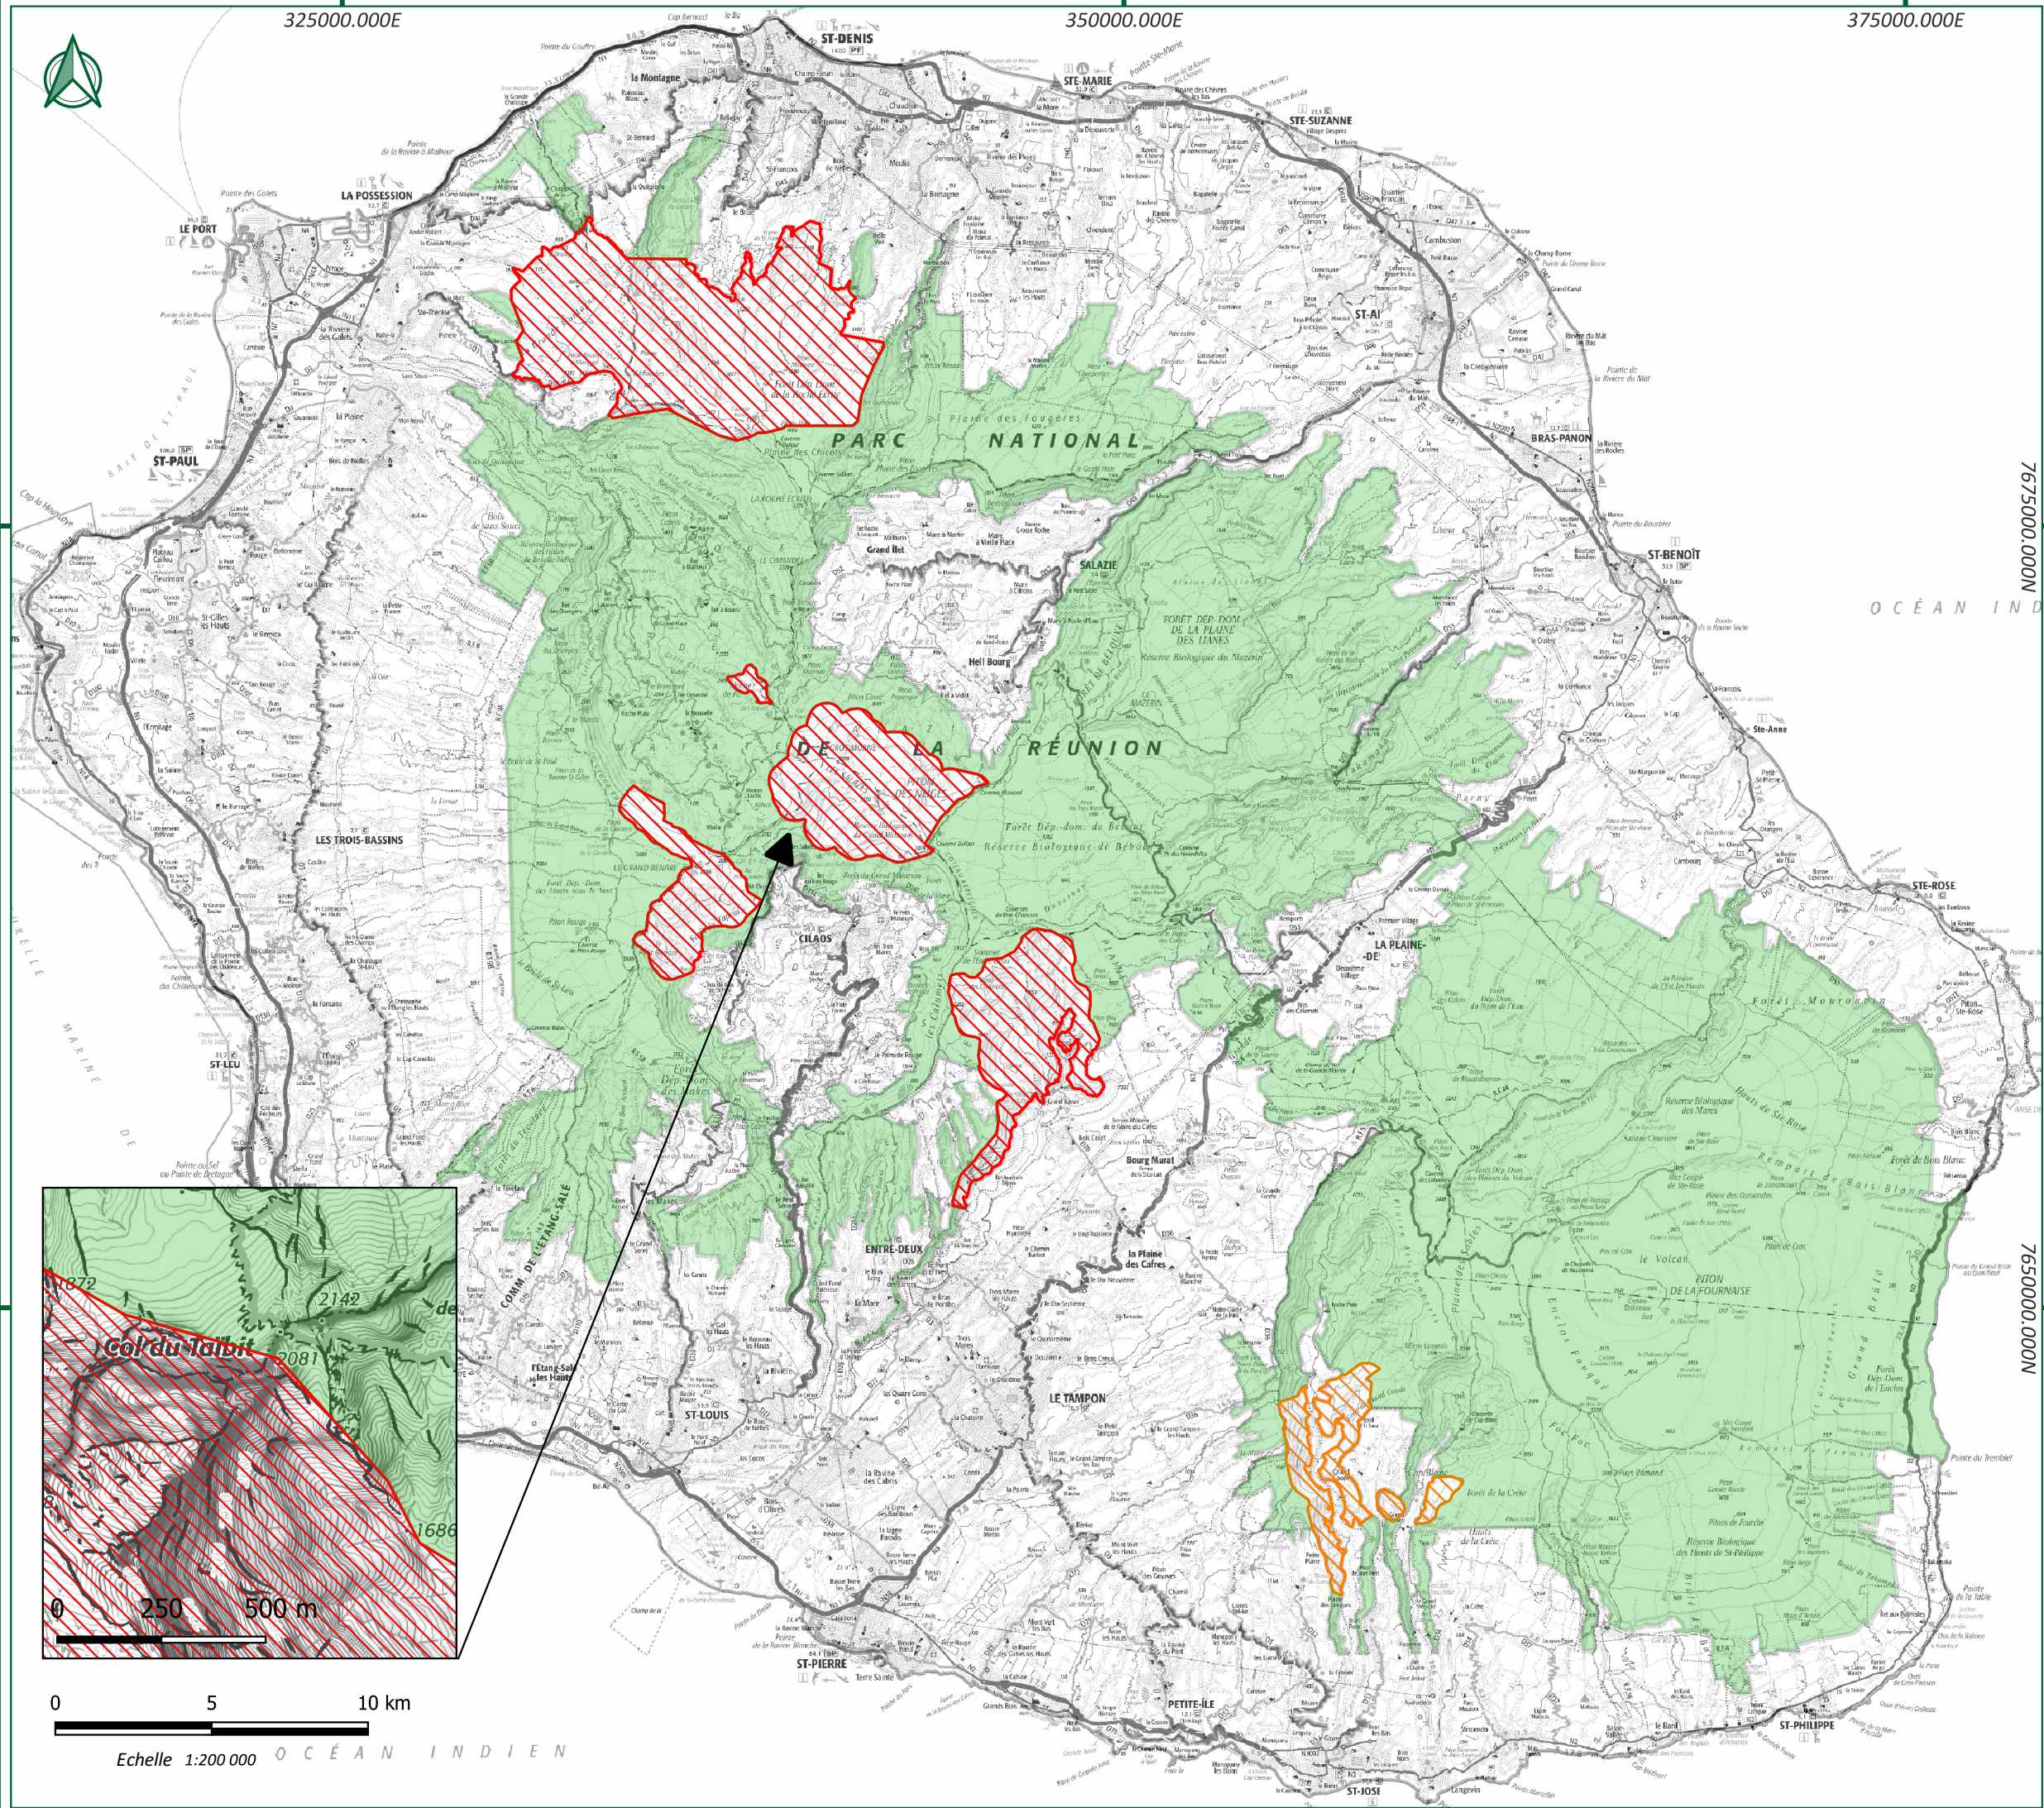

Zones de survol interdites pour tous les aéronefs (Annexe n°1)

Arrêté portant réglementation du survol motorisé et des déposes en hélicoptère en coeur du Parc national de La Réunion

-  Survol inférieur à 1000 m interdit sauf autorisation dérogatoire
-  Survol inférieur à 400 m interdit sauf autorisation dérogatoire
-  Survol autorisé excepté pour les manifestations publiques où le survol est soumis à autorisation

Sources : © IGN SCAN100, PNRn
Création : ©Parc National de la Réunion, 2023
Créé le : 09/06/2023
Mise à jour le : 15/06/2023
Projection : RGR92 UTM 40 Sud
Format de la mise en page : A3 paysage