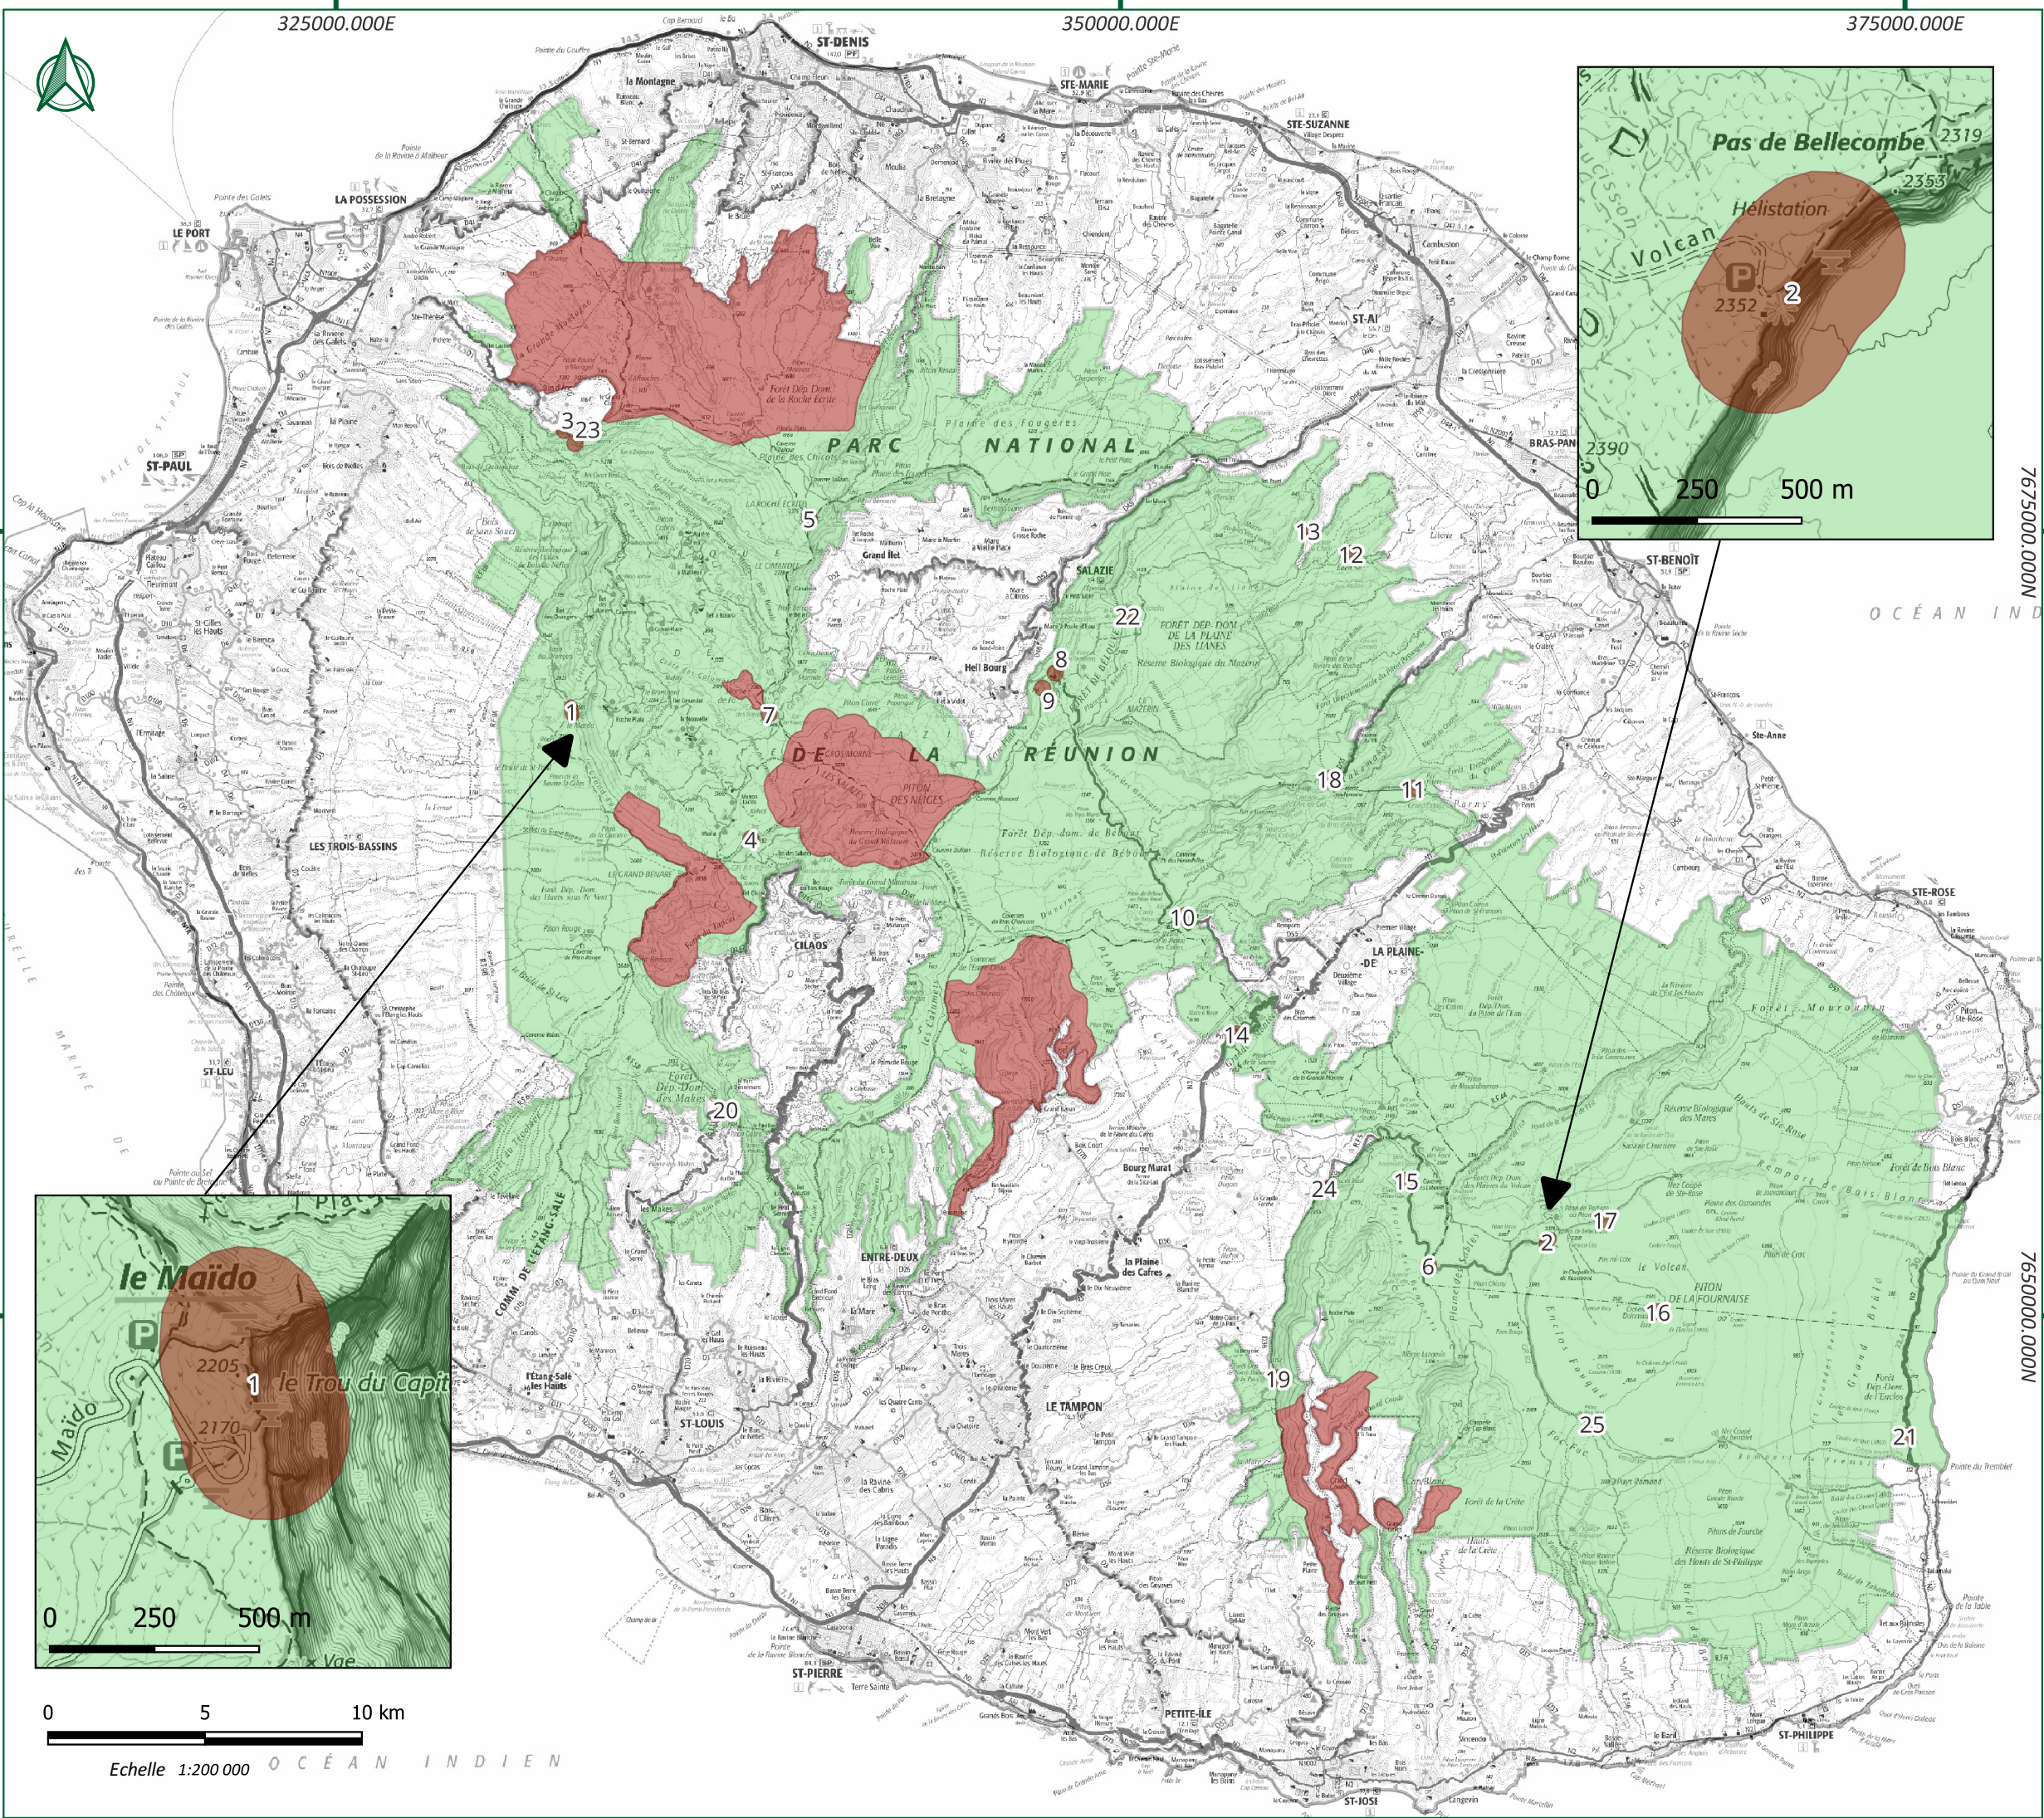

Zones de survol interdites pour tous les aéronefs sans équipage à bord (Annexe n°2)

Arrêté portant réglementation du survol motorisé et des déposes en hélicoptère en coeur du Parc national de La Réunion

-  Survol autorisé
-  Zones de survol interdites pour tous les aéronefs sans équipage à bord sauf autorisation dérogatoire

Sources : © IGN SCAN100, Scan25, PNRun
Création : ©Parc National de la Réunion, 2023
Créé le : 09/06/2023
Mise à jour le : 15/06/2023
Projection : RGR92 UTM 40 Sud
Format de la mise en page : A3 paysage